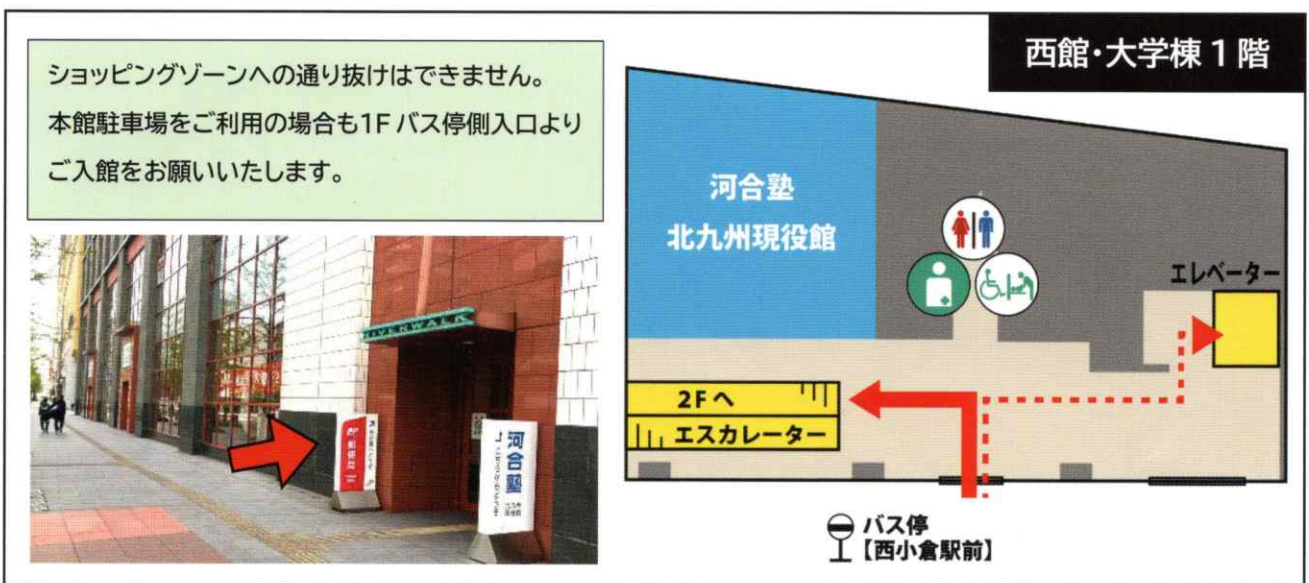

リニューアル工事に伴い、入口は1か所になります

期間中は、本館ショッピングゾーン側からの入館・退館はできませんのでご注意ください

2024年5月20日(月)からの工事に伴い、当面の間、現在ご利用いただいている入口・ルートが限定されます。期間中は、下記ルートより施設をご利用いただきますようお願い申し上げます。

工事期間中、お客様にはご迷惑ご不便をおかけいたしますが、何卒ご理解ご協力のほどよろしくお願い申し上げます。